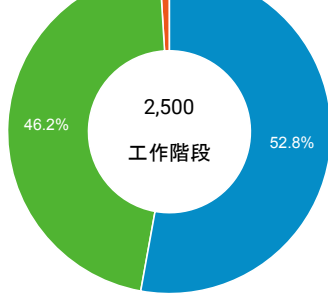

造訪和新造訪率 (依 行動裝置資訊 分組)

造訪和新造訪

造訪 (依 裝置類別 分組)

mobile desktop tablet

造訪 (依語言分組)

語言

工作階段

zh-tw	2,187
en-us	179
zh-cn	58
ja-jp	15
en-gb	10
zh-hk	10
en-xa	6
vi-vn	5
en	4
zh	4