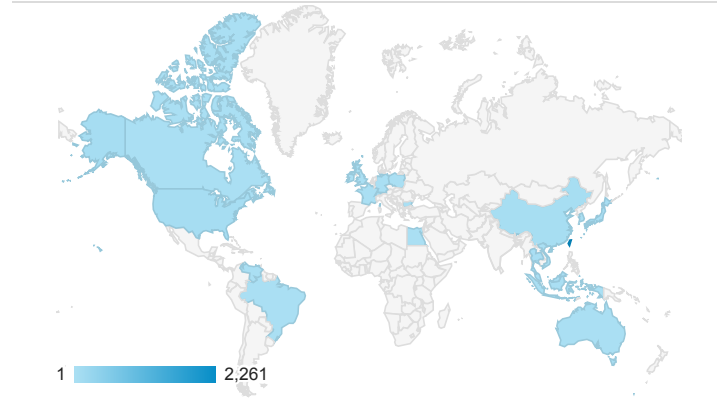

報表01_訪客

2020年2月1日 - 2020年2月29日

所有使用者
 100.00% 個工作階段

平均造訪停留時間和單次造訪頁數

造訪地圖

跳出率和平均造訪停留時間

造訪 (依瀏覽器分組)

造訪和不重複訪客