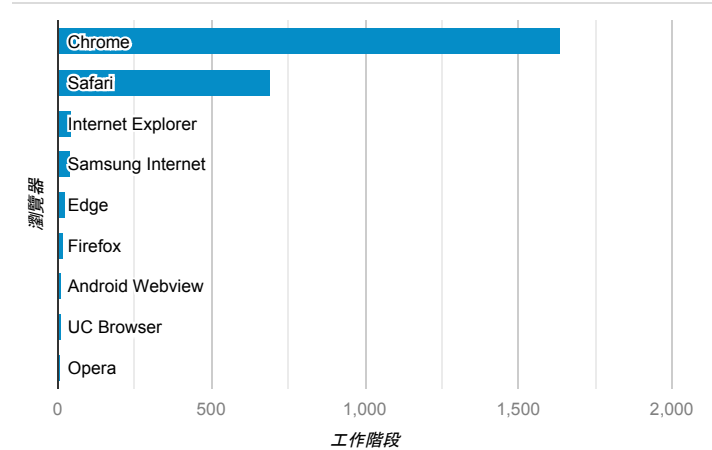

報表01_訪客

2020年2月1日 - 2020年2月29日

所有使用者
 100.00% 個工作階段

平均造訪停留時間和單次造訪頁數

造訪地圖

跳出率和平均造訪停留時間

造訪 (依瀏覽器分組)

造訪和不重複訪客