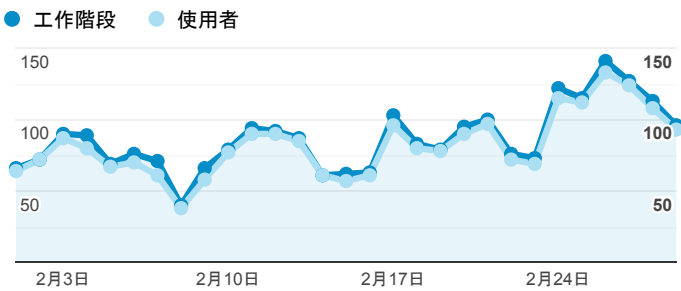

報表01_訪客

2020年2月1日 - 2020年2月29日

所有使用者
 100.00% 個工作階段

平均造訪停留時間和單次造訪頁數

造訪地圖

跳出率和平均造訪停留時間

造訪 (依瀏覽器分組)

造訪和不重複訪客

造訪和新造訪率 (依 行動裝置資訊 分組)

造訪和新造訪

造訪 (依 裝置類別 分組)

mobile desktop tablet

造訪 (依語言分組)

語言

工作階段

zh-tw	2,187
en-us	179
zh-cn	58
ja-jp	15
en-gb	10
zh-hk	10
en-xa	6
vi-vn	5
en	4
zh	4