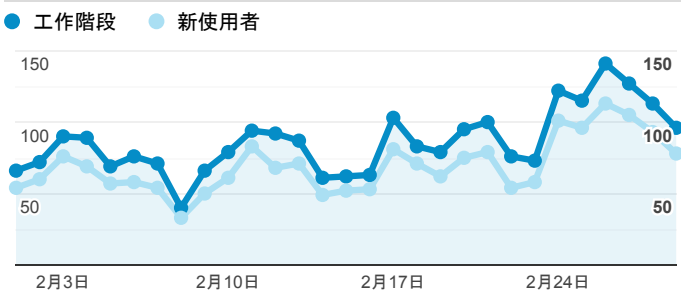

報表01_訪客

2020年2月1日 - 2020年2月29日

所有使用者
 100.00% 個工作階段

平均造訪停留時間和單次造訪頁數

造訪地圖

跳出率和平均造訪停留時間

造訪 (依瀏覽器分組)

造訪和不重複訪客

造訪和新造訪率 (依 行動裝置資訊 分組)

造訪和新造訪

造訪 (依 裝置類別 分組)

mobile desktop tablet

造訪 (依語言分組)

語言

工作階段

zh-tw	2,187
en-us	179
zh-cn	58
ja-jp	15
en-gb	10
zh-hk	10
en-xa	6
vi-vn	5
en	4
zh	4