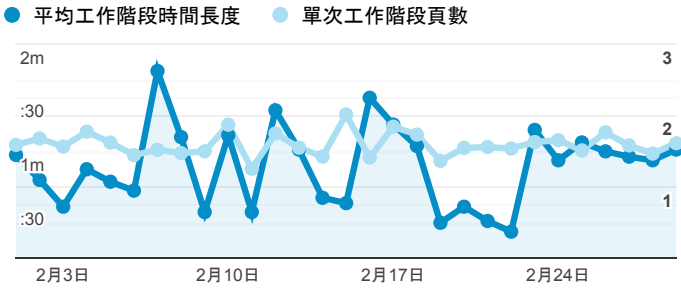

報表01_訪客

2020年2月1日 - 2020年2月29日

所有使用者
 100.00% 個工作階段

平均造訪停留時間和單次造訪頁數

造訪地圖

跳出率和平均造訪停留時間

造訪 (依瀏覽器分組)

造訪和不重複訪客

造訪和新造訪率 (依 行動裝置資訊 分組)

造訪和新造訪

造訪 (依 裝置類別 分組)

mobile desktop tablet

造訪 (依語言分組)

語言

工作階段

zh-tw	2,187
en-us	179
zh-cn	58
ja-jp	15
en-gb	10
zh-hk	10
en-xa	6
vi-vn	5
en	4
zh	4