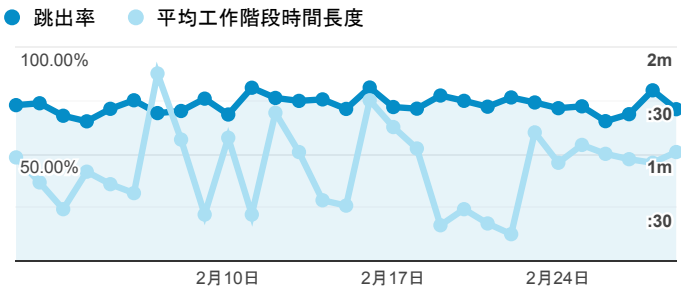

報表01_訪客

2020年2月1日 - 2020年2月29日

所有使用者
 100.00% 個工作階段

平均造訪停留時間和單次造訪頁數

造訪地圖

跳出率和平均造訪停留時間

造訪 (依瀏覽器分組)

造訪和不重複訪客

造訪和新造訪率 (依 行動裝置資訊 分組)

造訪和新造訪

造訪 (依 裝置類別 分組)

mobile desktop tablet

造訪 (依語言分組)

語言

工作階段

zh-tw	2,187
en-us	179
zh-cn	58
ja-jp	15
en-gb	10
zh-hk	10
en-xa	6
vi-vn	5
en	4
zh	4