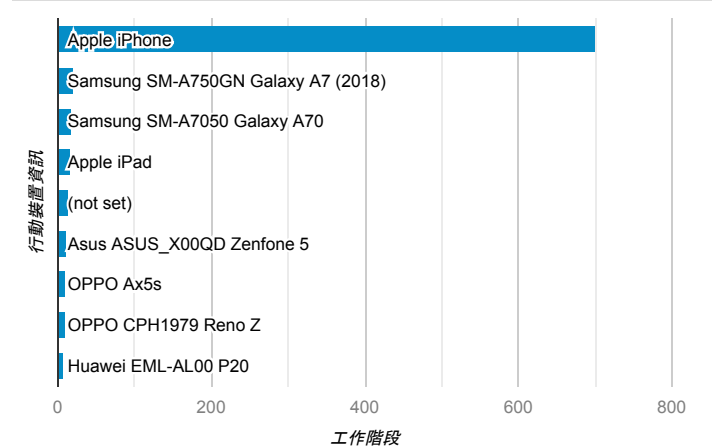

造訪和新造訪率 (依 行動裝置資訊 分組)